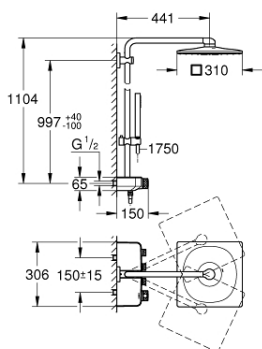

### DESCRIEREA PRODUSULUI

- compus din:
- braț de duș orizontal de 450 mm
- suport superior cu ajustare variabilă pentru adaptare minimă la găurile de fixare existente
- baterie cu termostat SmartControl aparentă
- permite selectarea între:
- duș fix Rainshower SmartActive 310 Cube
- 2 tipuri de jet:
- GROHE PureRain, ActiveRain
- pară de duș Euphoria Cube (27 699 000) 9,5 l/min.
- ajustabil în înălțime cu element culisant
- furtun de duș Silverflex 1.750 mm (28 388 000)
- pulverizare perfectă cu tehnologia GROHE DreamSpray
- fără risc de opărire cu GROHE CoolTouch
- GROHE TurboStat cartuș compactcu termoelement din ceară
- GROHE ProGrip with knurl structure
- GROHE EcoJoy tehnologie pentru reducerea consumului de apă
- suprafață cromată GROHE StarLight
- cu oprire de siguranță la 38°C GROHE SafeStop
- limitare opțională de temperatură la 43°C GROHE SafeStop Plus inclusă
- GROHE SmartControl - buton pentru comanda ON-OFF, ajustarea debitului prin rotire, de la EcoJoy la volum complet
- etajeră de duș GROHE EasyReach integrată
- sistem anti-calcar SpeedClean
- Inner WaterGuide pentru o durabilitate crescută în utilizare
- funcția Twistfree pentru prevenirea răsucirii furtunului
- compatibil cu boilere de la 18 kW/h
- debit minim 7 l/min.

### PIESE DE SCHIMB

- 1: Cartuș termostatic compact 1/2" (Order-nr. 47439000)
  - 2: Cartuș (Order-nr. 48297000)
  - 3: Ventil de reținere (Order-nr. 49069000)
  - 4: Ventil de reținere (Order-nr. 08565000)
  - 5: Piesă glisantă (Order-nr. 48177000)
  - 6: Filtru impuritati (Order-nr. 0700200M)
  - 7: Suport pentru bară de duș (Order-nr. 48279000)
  - 8: Suport de echilibrare (Order-nr. 27180000)\*
  - 9: GROHE TurboStat cartridge 1/2" (Order-nr. 47175000)\*
  - 10: Cheie tubulară (Order-nr. 49059000)\*
  - 11: Țeavă de duș pentru instalare retrofit (Order-nr. 48497000)\*
  - 12: Țeavă de duș pentru instalare retrofit (Order-nr. 48498000)\*
- \* Optional accessories