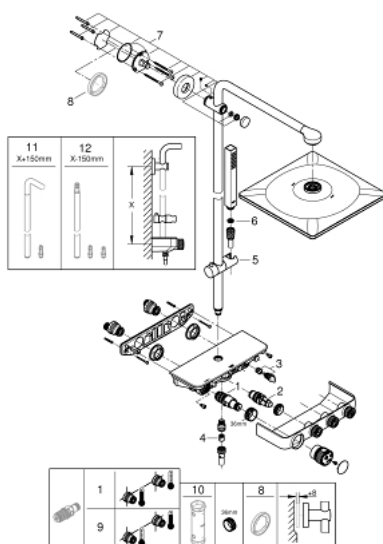

### DESCRIEREA PRODUSULUI

- compus din:
- braț de duș orizontal de 450 mm
- suport superior cu ajustare variabilă pentru adaptare minimă la găurile de fixare existente
- baterie cu termostat SmartControl aparentă
- permite selectarea între:
- duș fix Rainshower SmartActive 310 Cube
- 2 tipuri de jet:
- GROHE PureRain, ActiveRain
- pară de duș Euphoria Cube (27 699 000) 9,5 l/min.
- ajustabil în înălțime cu element culisant
- furtun de duș Silverflex 1.750 mm (28 388 000)
- pulverizare perfectă cu tehnologia GROHE DreamSpray
- fără risc de opărire cu GROHE CoolTouch
- GROHE TurboStat cartuș compactcu termoelement din ceară
- GROHE ProGrip with knurl structure
- GROHE EcoJoy tehnologie pentru reducerea consumului de apă
- suprafață cromată GROHE StarLight
- cu oprire de siguranță la 38°C GROHE SafeStop
- limitare opțională de temperatură la 43°C GROHE SafeStop Plus inclusă
- GROHE SmartControl - buton pentru comanda ON-OFF, ajustarea debitului prin rotire, de la EcoJoy la volum complet
- etajeră de duș GROHE EasyReach integrată
- sistem anti-calcar SpeedClean
- Inner WaterGuide pentru o durabilitate crescută în utilizare
- funcția Twistfree pentru prevenirea răsucirii furtunului
- compatibil cu boilere de la 18 kW/h
- debit minim 7 l/min.

### PIESE DE SCHIMB

- 1: Cartuș termostatic compact 1/2" (Order-nr. 47439000)
  - 2: Cartuș (Order-nr. 48297000)
  - 3: Ventil de reținere (Order-nr. 49069000)
  - 4: Ventil de reținere (Order-nr. 08565000)
  - 5: Piesă glisantă (Order-nr. 48177000)
  - 6: Filtru impuritati (Order-nr. 0700200M)
  - 7: Suport pentru bară de duș (Order-nr. 48279000)
  - 8: Suport de echilibrare (Order-nr. 27180000)\*
  - 9: GROHE TurboStat cartridge 1/2" (Order-nr. 47175000)\*
  - 10: Cheie tubulară (Order-nr. 49059000)\*
  - 11: Țeavă de duș pentru instalare retrofit (Order-nr. 48497000)\*
  - 12: Țeavă de duș pentru instalare retrofit (Order-nr. 48498000)\*
- \* Optional accessories