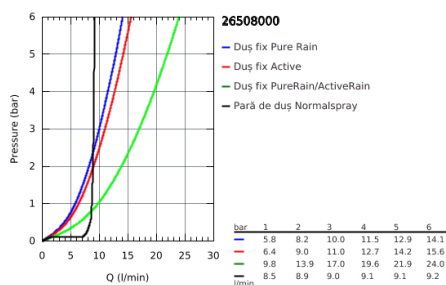

### DESCRIEREA PRODUSULUI

- compus din:
- braț de duș orizontal de 450 mm
- suport superior cu ajustare variabilă pentru adaptare minimă la găurile de fixare existente
- baterie cu termostat SmartControl aparentă
- permite selectarea între:
- duș fix Rainshower SmartActive 310 Cube
- 2 tipuri de jet:
- GROHE PureRain, ActiveRain
- pară de duș Euphoria Cube (27 699 000) 9,5 l/min.
- ajustabil în înălțime cu element culisant
- furtun de duș Silverflex 1.750 mm (28 388 000)
- pulverizare perfectă cu tehnologia GROHE DreamSpray
- fără risc de opărire cu GROHE CoolTouch
- GROHE TurboStat cartuș compactcu termoelement din ceară
- GROHE ProGrip with knurl structure
- GROHE EcoJoy tehnologie pentru reducerea consumului de apă
- suprafață cromată GROHE StarLight
- cu oprire de siguranță la 38°C GROHE SafeStop
- limitare opțională de temperatură la 43°C GROHE SafeStop Plus inclusă
- GROHE SmartControl - buton pentru comanda ON-OFF, ajustarea debitului prin rotire, de la EcoJoy la volum complet
- etajeră de duș GROHE EasyReach integrată
- sistem anti-calcar SpeedClean
- Inner WaterGuide pentru o durabilitate crescută în utilizare
- funcția Twistfree pentru prevenirea răsucirii furtunului
- compatibil cu boilere de la 18 kW/h
- debit minim 7 l/min.