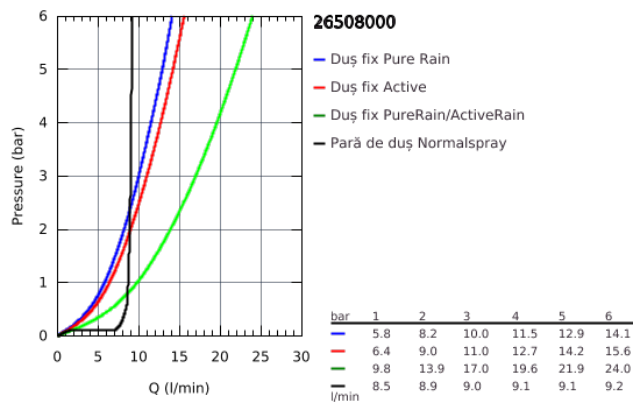

26 508 000 EUPHORIA SMARTCONTROL SYSTEM 310 CUBE DUO SISTEM DUȘ CU TERMOSTAT PENTRU MONTARE PE PERETE